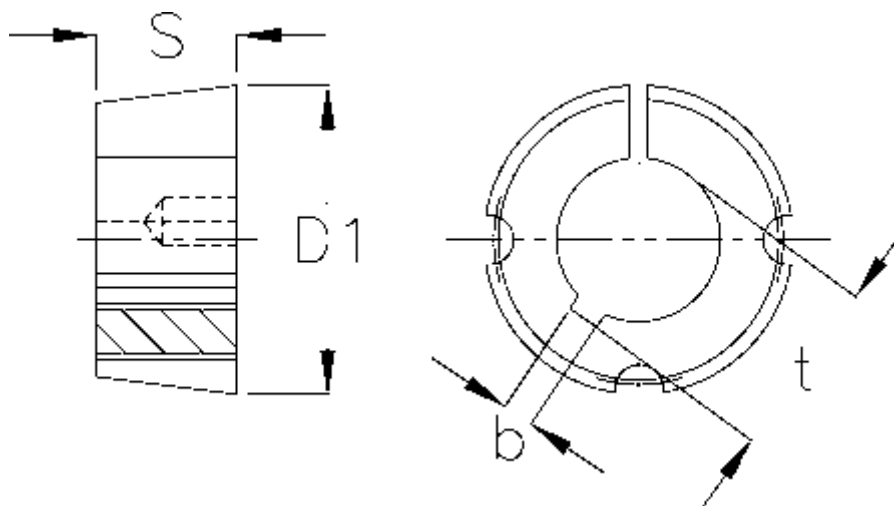

Varenummer: 6160401008024
Beskrivelse: Taperbøsning 1008 boring $\varnothing 24$ mm

Mål

b	= 8
Boring	= 24
Bøsningstype	= 1008
D1	= 35
Overførsel moment	= 136
S	= 22,3
Skruestørrelse	= 1/4 x 1/2"
t	= 25.3